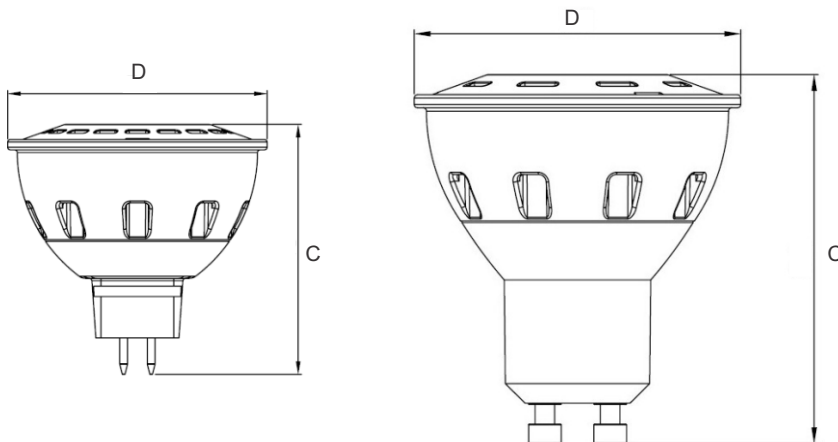

## MR16 / GU10 LAMPS

\*All UL listed products

Item	Wattage	Power	P.F.	Base	Lumens	Kelvin	CRI	B.A.	CD	Dim	Lifetime	Replace	
L-MR16-6W-DIM-38D-30K	6W	12V AC/DC	>0.9	GU5.3	450lm	3000K	>80	38°	900cd	Yes	25,000 h	35W	
L-MR16-6W-DIM-38D-40K	6W	12V AC/DC	>0.9	GU5.3	450lm	4000K	>80	38°	900cd	Yes	25,000 h	35W	
L-MR16-6W-DIM-38D-50K	6W	12V AC/DC	>0.9	GU5.3	450lm	5000K	>80	38°	900cd	Yes	25,000 h	35W	
-----													
L-GU10-6W-38D-30K	6W	120V/60Hz	>0.9	GU10	400lm	3000K	>80	38°	900cd	Yes	25,000 h	60W	•
L-GU10-6W-38D-40K	6W	120V/60Hz	>0.9	GU10	400lm	4000K	>80	38°	900cd	Yes	25,000 h	60W	•
L-GU10-6W-38D-50K	6W	120V/60Hz	>0.9	GU10	400lm	5000K	>80	38°	900cd	Yes	25,000 h	60W	•