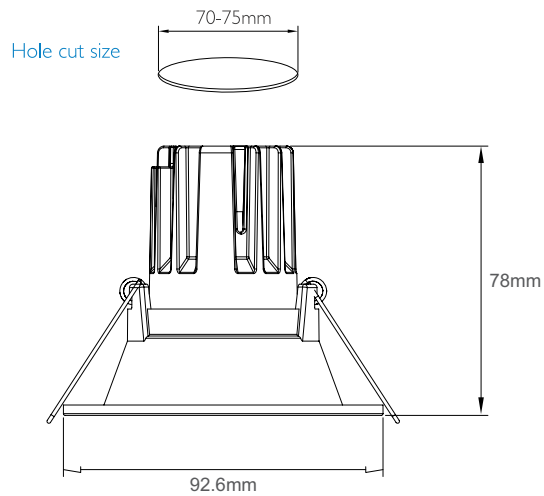

## DOWNLIGHT

Item	Wattage	Power	P.F.	Base	Lumens	Kelvin	CRI	B.A.	CD	Dim	Lifetime	Replace	
L-DL-8W-DIM-36D-30K	8W	120V/60Hz	>0.9	N/A	600lm	3000K	>80	36°	1300cd	Yes	25,000 h	50W	
L-DL-8W-DIM-36D-50K	8W	120V/60Hz	>0.9	N/A	600lm	5000K	>80	36°	1300cd	Yes	25,000 h	50W	